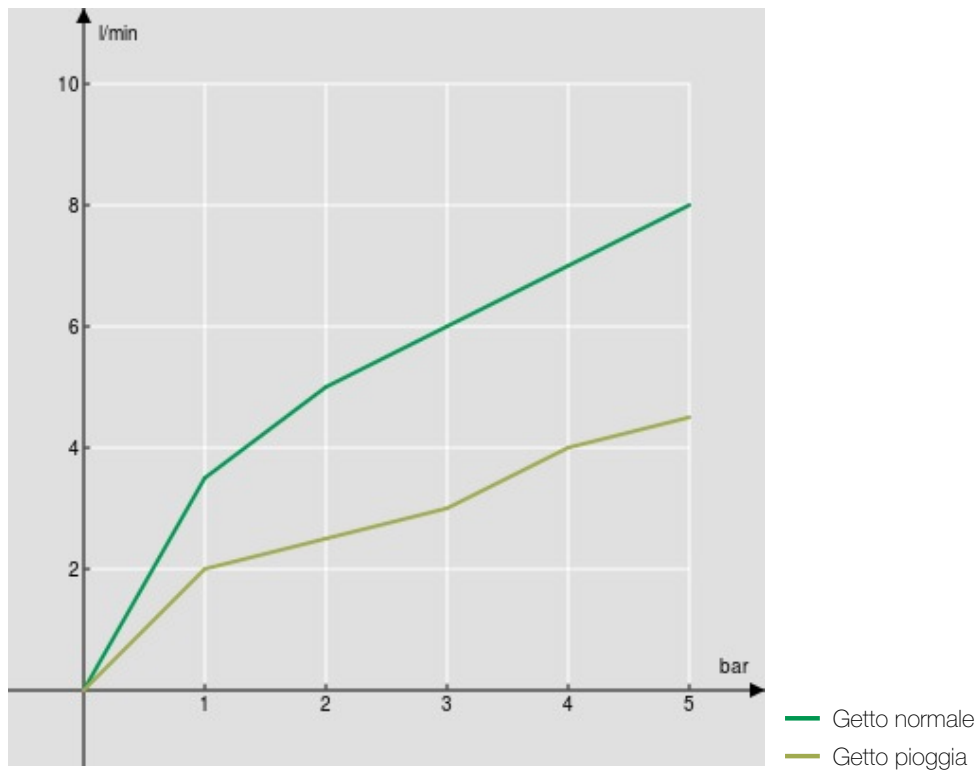

SPECIFICHE

Monocomando

Chrome

Bocca girevole 360°

Aeratore anticalcare M 24 x 1

Doccetta monogetto orientabile 360° ad appoggio magnetico

Flessibili inox ø 3/8"

Limitatore di portata con freno al 50%

Imballo: 56,5 x 29 x 7,1 cm / 0,01163 m<sup>3</sup> / 2,6 kg

CERTIFICAZIONI

DIAGRAMMA DI PORTATA: ACQUA CALDA/FREDDA

DIAGRAMMA DI PORTATA: ACQUA MISCELATA