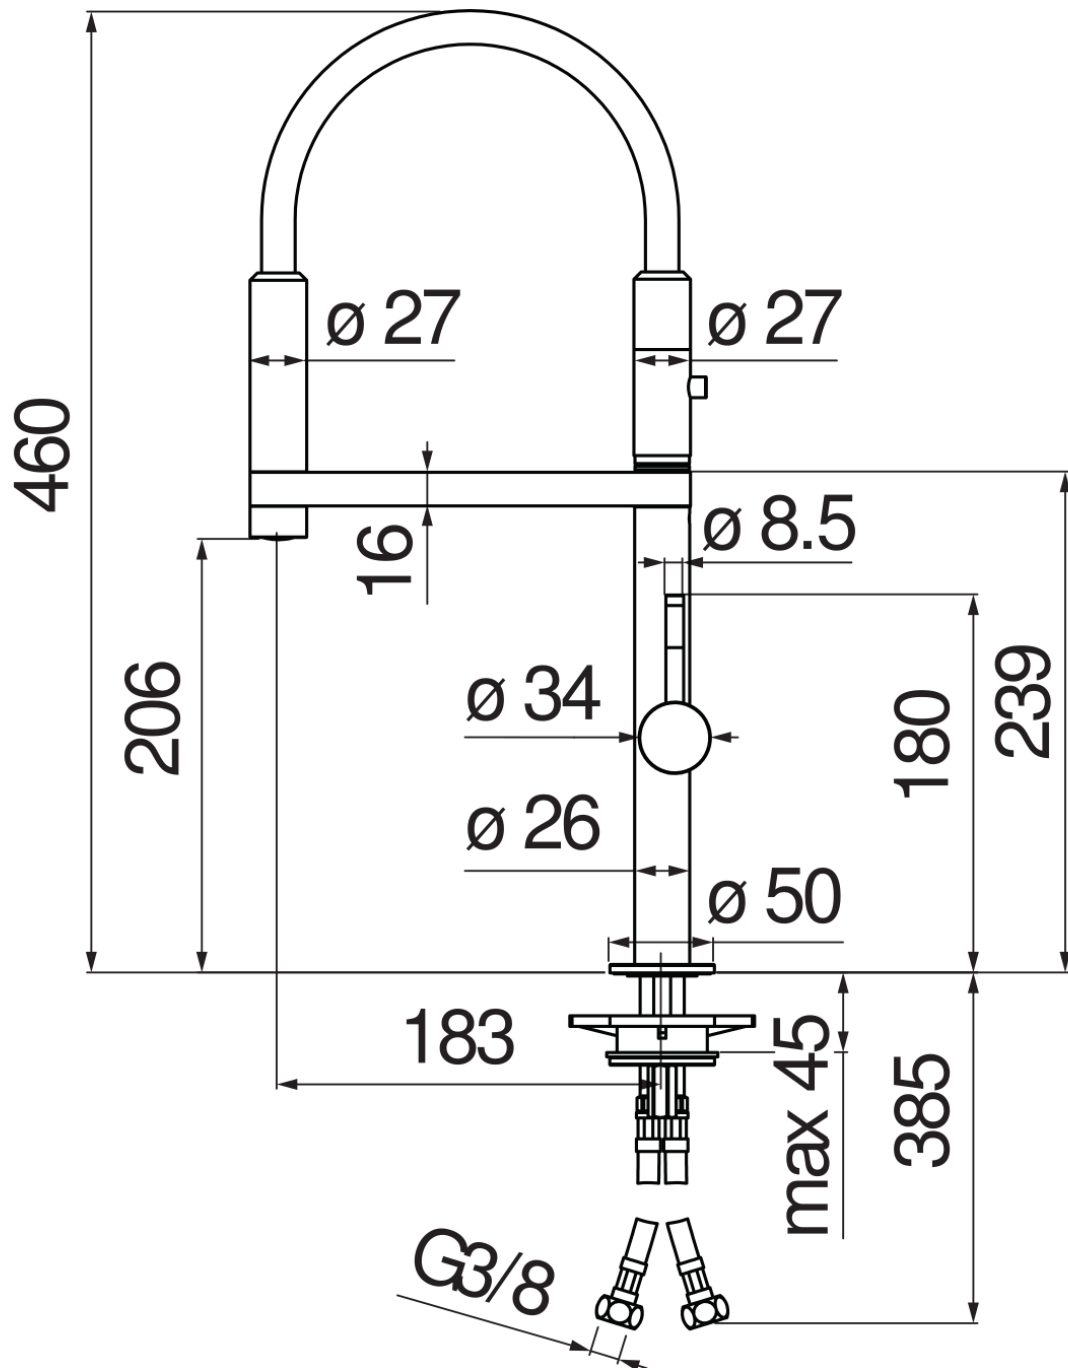

SPECIFICHE

Monocomando

Chrome

Bocca girevole 360°

Aeratore anticalcare M 24 x 1

Doccetta monogetto orientabile 360° ad appoggio magnetico

Flessibili inox ø 3/8"

Limitatore di portata con freno al 50%

Imballo: 56,5 x 29 x 7,1 cm / 0,01163 m<sup>3</sup> / 2,6 kg

CERTIFICAZIONI

DIAGRAMMA DI PORTATA: ACQUA CALDA/FREDDA

DIAGRAMMA DI PORTATA: ACQUA MISCELATA